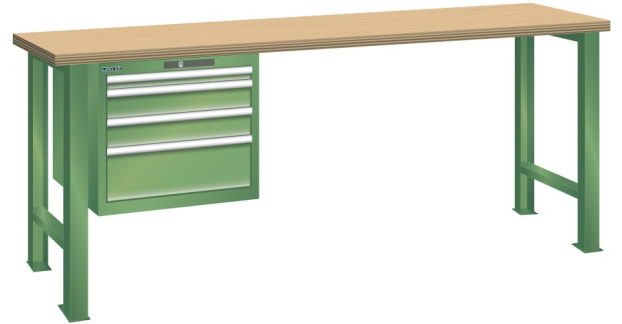

## WERKBANK, B1500 X D800 X H900, 4 LADES

### Omschrijving

Een werkbank is eigenlijk niet compleet zonder een schuifladenkast. Het is wel zo handig om de benodigde gereedschappen of hulpmiddelen direct bij de hand te hebben.

Hieronder vindt u een werkbank, voorzien van een kleine Lista ladenkast, met maximaal 4 schuifladen, die onder het werkblad is gemonteerd. Doordat af fabriek alle rampa's zijn geplaatst voor elke mogelijke configuratie kunt u de ladenkast bijvoorbeeld snel en eenvoudig naar de andere zijde verplaatsen. Maar dus ook met hetzelfde gemak een extra ladenkast monteren.

### Kenmerken

- Beuken werkblad (50 mm dik)
- Breedte: 1500 mm
- Diepte: 800 mm
- Hoogte: 900 mm
- 4 schuiflades
- Ladeindeling: 1x50 / 2x100 / 1x200
- Nuttige ladeafmeting: 459mm x 612mm
- Draagvermogen lades 75kg
- Exclusief indelingsmateriaal