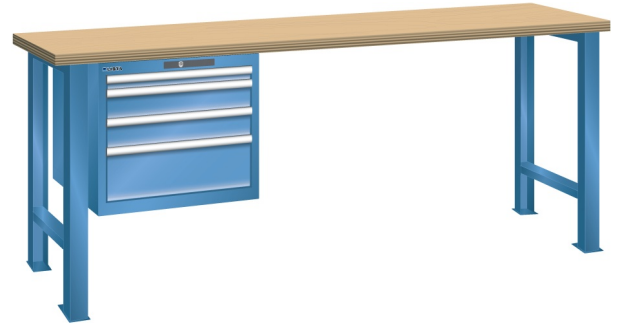

WERKBANK, B1500 X D800 X H900, 4 LADES

LISTA

Omschrijving

Een werkbank is eigenlijk niet compleet zonder een schuifladenkast. Het is wel zo handig om de benodigde gereedschappen of hulpmiddelen direct bij de hand te hebben.

Hieronder vindt u een werkbank, voorzien van een kleine Lista ladenkast, met maximaal 4 schuifladen, die onder het werkblad is gemonteerd. Doordat af fabriek alle rampa's zijn geplaatst voor elke mogelijke configuratie kunt u de ladenkast bijvoorbeeld snel en eenvoudig naar de andere zijde verplaatsen. Maar dus ook met hetzelfde gemak een extra ladenkast monteren.

Met behulp van het uitgebreide pakket indelingsmateriaal is het mogelijk elke lade volledig naar eigen inzicht en behoefte in te delen, zodat de beschikbare ruimte optimaal benut wordt. Van lineaal tot vijl, van plakbandapparaat tot soldeerbout, van potlood tot plastic zakje, alles georganiseerd, alles op zijn eigen plekje, zo voor de grijp.

Kenmerken

- Beuken werkblad (50 mm dik)
- Breedte: 1500 mm
- Diepte: 800 mm
- Hoogte: 900 mm
- 4 schuiflades
- Ladeindeling: 1x50 / 2x100 / 1x200
- Nuttige ladeafmeting: 459mm x 612mm
- Draagvermogen lades 75kg
- Exclusief indelingsmateriaal