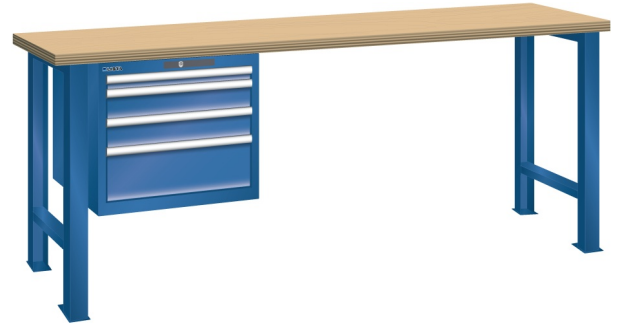

WERKBANK, B1500 X D800 X H900, 4 LADES

LISTA

Omschrijving

Een werkbank is eigenlijk niet compleet zonder een schuifladenkast. Het is wel zo handig om de benodigde gereedschappen of hulpmiddelen direct bij de hand te hebben.

Hieronder vindt u een werkbank, voorzien van een kleine Lista ladenkast, met maximaal 4 schuifladen, die onder het werkblad is gemonteerd. Doordat af fabriek alle rampa's zijn geplaatst voor elke mogelijke configuratie kunt u de ladenkast bijvoorbeeld snel en eenvoudig naar de andere zijde verplaatsen. Maar dus ook met hetzelfde gemak een extra ladenkast monteren.

Met behulp van het uitgebreide pakket indelingsmateriaal is het mogelijk elke lade volledig naar eigen inzicht en behoefte in te delen, zodat de beschikbare ruimte optimaal benut wordt. Van lineaal tot vijl, van plakbandapparaat tot soldeerbout, van potlood tot plastic zakje, alles georganiseerd, alles op zijn eigen plekje, zo voor de grijp.

Kenmerken

- Beuken werkblad (50 mm dik)
- Breedte: 1500 mm
- Diepte: 800 mm
- Hoogte: 900 mm
- 4 schuiflades
- Ladeindeling: 1x50 / 2x100 / 1x200
- Nuttige ladeafmeting: 459mm x 612mm
- Draagvermogen lades 75kg
- Exclusief indelingsmateriaal