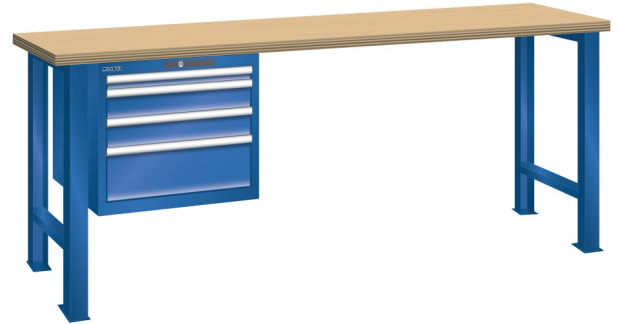

WERKBANK, B1500 X D800 X H900, 4 LADES

LISTA

Omschrijving

Een werkbank is eigenlijk niet compleet zonder een schuifladenkast. Het is wel zo handig om de benodigde gereedschappen of hulpmiddelen direct bij de hand te hebben.

Hieronder vindt u een werkbank, voorzien van een kleine Lista ladenkast, met maximaal 4 schuifladen, die onder het werkblad is gemonteerd. Doordat af fabriek alle rampa's zijn geplaatst voor elke mogelijke configuratie kunt u de ladenkast bijvoorbeeld snel en eenvoudig naar de andere zijde verplaatsen. Maar dus ook met hetzelfde gemak een extra ladenkast monteren.

Met behulp van het uitgebreide pakket indelingsmateriaal is het mogelijk elke lade volledig naar eigen inzicht en behoefte in te delen, zodat de beschikbare ruimte optimaal benut wordt. Van lineaal tot vijl, van plakbandapparaat tot soldeerbout, van potlood tot plastic zakje, alles georganiseerd, alles op zijn eigen plekje, zo voor de grijp.

Kenmerken

- Beuken werkblad (50 mm dik)
- Breedte: 1500 mm
- Diepte: 800 mm
- Hoogte: 900 mm
- 4 schuiflades
- Ladeindeling: 1x50 / 2x100 / 1x200
- Nuttige ladeafmeting: 459mm x 612mm
- Draagvermogen lades 75kg
- Exclusief indelingsmateriaal