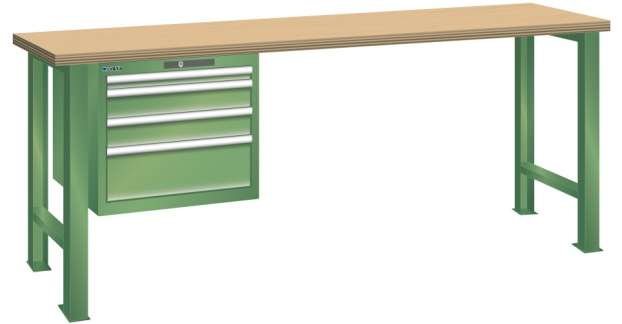

WERKBANK, B2000 X D750 X H890, 4 LADES

LISTA

Omschrijving

Een werkbank is eigenlijk niet compleet zonder een schuifladenkast. Het is wel zo handig om de benodigde gereedschappen of hulpmiddelen direct bij de hand te hebben.

Hieronder vindt u een werkbank, voorzien van een kleine Lista ladenkast, met maximaal 4 schuifladen, die onder het werkblad is gemonteerd. Doordat af fabriek alle rampa's zijn geplaatst voor elke mogelijke configuratie kunt u de ladenkast bijvoorbeeld snel en eenvoudig naar de andere zijde verplaatsen. Maar dus ook met hetzelfde gemak een extra ladenkast monteren.

Met behulp van het uitgebreide pakket indelingsmateriaal is het mogelijk elke lade volledig naar eigen inzicht en behoefte in te delen, zodat de beschikbare ruimte optimaal benut wordt. Van lineaal tot vijl, van plakbandapparaat tot soldeerbout, van potlood tot plastic zakje, alles georganiseerd, alles op zijn eigen plekje, zo voor de grijp.

Kenmerken

- Multiplex werkblad (40 mm dik)
- Breedte: 2000 mm
- Diepte: 750 mm
- Hoogte: 890 mm
- 4 schuiflades
- Ladeindeling: 1x50 / 2x100 / 1x200
- Nuttige ladeafmeting: 459mm x 612mm
- Draagvermogen lades 75kg
- Exclusief indelingsmateriaal