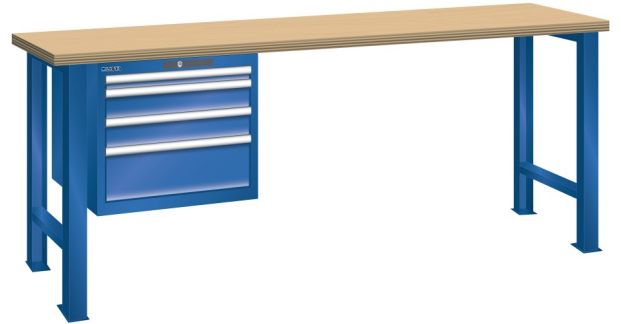

## WERKBANK, B2000 X D800 X H900, 4 LADES

### Omschrijving

Een werkbank is eigenlijk niet compleet zonder een schuifladenkast. Het is wel zo handig om de benodigde gereedschappen of hulpmiddelen direct bij de hand te hebben.

Hieronder vindt u een werkbank, voorzien van een kleine Lista ladenkast, met maximaal 4 schuifladen, die onder het werkblad is gemonteerd. Doordat af fabriek alle rampa's zijn geplaatst voor elke mogelijke configuratie kunt u de ladenkast bijvoorbeeld snel en eenvoudig naar de andere zijde verplaatsen. Maar dus ook met hetzelfde gemak een extra ladenkast monteren.

Met behulp van het uitgebreide pakket indelingsmateriaal is het mogelijk elke lade volledig naar eigen inzicht en behoefte in te delen, zodat de beschikbare ruimte optimaal benut wordt. Van lineaal tot vijl, van plakbandapparaat tot soldeerbout, van potlood tot plastic zakje, alles georganiseerd, alles op zijn eigen plekje, zo voor de grijp.

### Kenmerken

- Beuken werkblad (50 mm dik)
- Breedte: 2000 mm
- Diepte: 800 mm
- Hoogte: 900 mm
- 4 schuiflades
- Ladeindeling: 1x50 / 2x100 / 1x200
- Nuttige ladeafmeting: 459mm x 612mm
- Draagvermogen lades 75kg
- Exclusief indelingsmateriaal