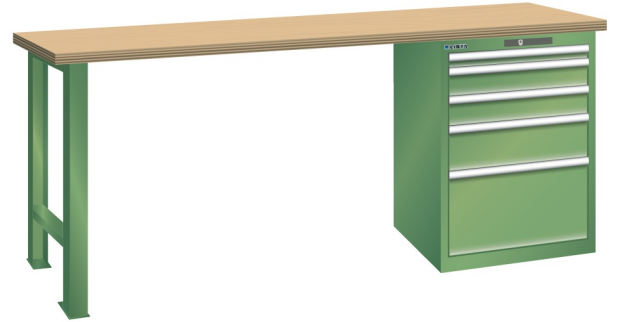

WERKBANK, B1500 X D750 X H840, 5 LADES

LISTA

Omschrijving

Een werkbank met schuifladenkast of een schuifladenkast met werkblad? Onderstaand biedt Listashop.nl u een aantal variaties aan, die qua configuratie in het verleden vaak zo zijn samengesteld en verkocht. En dat de praktijk de beste leermeester is behoeft geen betoog. De ladenkasten zijn allemaal 27E breed en 27 of 36E diep. Dit geeft een nuttige ladeafmeting van respectievelijk 459 x 459 mm en 459 x 612 mm. Doordat de werkbladen af fabriek voorbereid zijn voor montage van alle soorten en maten ladenkasten in elk mogelijke configuratie, kunt u bijvoorbeeld de kast snel en eenvoudig verplaatsen naar de andere zijde van de werkbank. Of naderhand nog een schuifladenkast monteren. (wel van exact dezelfde hoogte)

Het uitgebreide programma indelingsmateriaal biedt u de mogelijkheid elke schuiflade zo efficiënt mogelijk in te delen en geschikt te maken voor de gewenste opslag. Zo maakt u optimaal gebruik van de beschikbare ruimte. En aan een nette werkplek is het prettig werken.

Kenmerken

- Multiplex werkblad (40 mm dik)
- Breedte: 1500 mm
- Diepte: 750 mm
- Hoogte: 840 mm
- 5 schuiflades
- Ladeindeling: 1x50 / 2x100 / 1x150 / 1x300
- Nuttige ladeafmeting: 459mm x 612mm
- Draagvermogen lades 75kg
- Exclusief indelingsmateriaal

Varianten (17)

Artikelnummer	Artikelnummer fabrikant	Kleur	Slotsysteem
41-9996-003	40.970.030	Ral6011 (resedagroen)	Ral6011 (resedagroen)
41-9996-004	40.970.040	Ral5019 (capriblauw)	Ral5019 (capriblauw)
41-9996-005	40.970.050	Ncs s 6502-b (metallic grijs)	Ncs s 6502-b (metallic grijs)