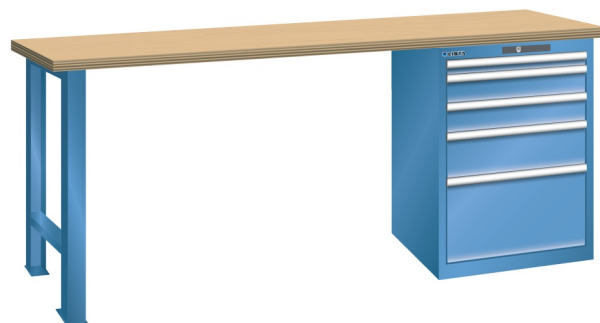

## WERKBANK, B1500 X D750 X H840, 5 LADES

### Omschrijving

Een werkbank met schuifladenkast of een schuifladenkast met werkblad? Onderstaand biedt Listashop.nl u een aantal variaties aan, die qua configuratie in het verleden vaak zo zijn samengesteld en verkocht. En dat de praktijk de beste leermeester is behoeft geen betoog. De ladenkasten zijn allemaal 27E breed en 27 of 36E diep. Dit geeft een nuttige ladeafmeting van respectievelijk 459 x 459 mm en 459 x 612 mm. Doordat de werkbladen af fabriek voorbereid zijn voor montage van alle soorten en maten ladenkasten in elk mogelijke configuratie, kunt u bijvoorbeeld de kast snel en eenvoudig verplaatsen naar de andere zijde van de werkbank. Of naderhand nog een schuifladenkast monteren. (wel van exact dezelfde hoogte)

### Kenmerken

- Multiplex werkblad (40 mm dik)
- Breedte: 1500 mm
- Diepte: 750 mm
- Hoogte: 840 mm
- 5 schuiflades
- Ladeindeling: 1x50 / 2x100 / 1x150 / 1x300
- Nuttige ladeafmeting: 459mm x 612mm
- Draagvermogen lades 75kg
- Exclusief indelingsmateriaal