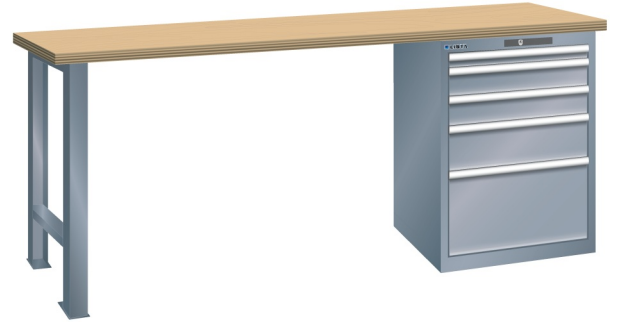

WERKBANK, B1500 X D750 X H840, 5 LADES

LISTA

Omschrijving

Een werkbank met schuifladenkast of een schuifladenkast met werkblad? Onderstaand biedt Listashop.nl u een aantal variaties aan, die qua configuratie in het verleden vaak zo zijn samengesteld en verkocht. En dat de praktijk de beste leermeester is behoeft geen betoog. De ladenkasten zijn allemaal 27E breed en 27 of 36E diep. Dit geeft een nuttige ladeafmeting van respectievelijk 459 x 459 mm en 459 x 612 mm. Doordat de werkbladen af fabriek voorbereid zijn voor montage van alle soorten en maten ladenkasten in elk mogelijke configuratie, kunt u bijvoorbeeld de kast snel en eenvoudig verplaatsen naar de andere zijde van de werkbank. Of naderhand nog een schuifladenkast monteren. (wel van exact dezelfde hoogte)

Het uitgebreide programma indelingsmateriaal biedt u de mogelijkheid elke schuiflade zo efficiënt mogelijk in te delen en geschikt te maken voor de gewenste opslag. Zo maakt u optimaal gebruik van de beschikbare ruimte. En aan een nette werkplek is het prettig werken.

Kenmerken

- Multiplex werkblad (40 mm dik)
- Breedte: 1500 mm
- Diepte: 750 mm
- Hoogte: 840 mm
- 5 schuiflades
- Ladeindeling: 1x50 / 2x100 / 1x150 / 1x300
- Nuttige ladeafmeting: 459mm x 612mm
- Draagvermogen lades 75kg
- Exclusief indelingsmateriaal