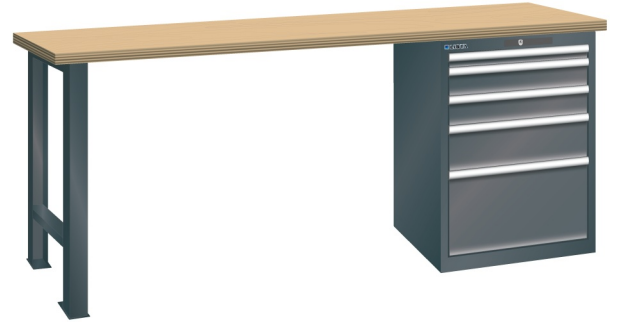

## WERKBANK, B1500 X D750 X H840, 5 LADES

### Omschrijving

Een werkbank met schuifladenkast of een schuifladenkast met werkblad? Onderstaand biedt Listashop.nl u een aantal variaties aan, die qua configuratie in het verleden vaak zo zijn samengesteld en verkocht. En dat de praktijk de beste leermeester is behoeft geen betoog. De ladenkasten zijn allemaal 27E breed en 27 of 36E diep. Dit geeft een nuttige ladeafmeting van respectievelijk 459 x 459 mm en 459 x 612 mm. Doordat de werkbladen af fabriek voorbereid zijn voor montage van alle soorten en maten ladenkasten in elk mogelijke configuratie, kunt u bijvoorbeeld de kast snel en eenvoudig verplaatsen naar de andere zijde van de werkbank. Of naderhand nog een schuifladenkast monteren. (wel van exact dezelfde hoogte)

### Kenmerken

- Multiplex werkblad (40 mm dik)
- Breedte: 1500 mm
- Diepte: 750 mm
- Hoogte: 840 mm
- 5 schuiflades
- Ladeindeling: 1x50 / 2x100 / 1x150 / 1x300
- Nuttige ladeafmeting: 459mm x 612mm
- Draagvermogen lades 75kg
- Exclusief indelingsmateriaal