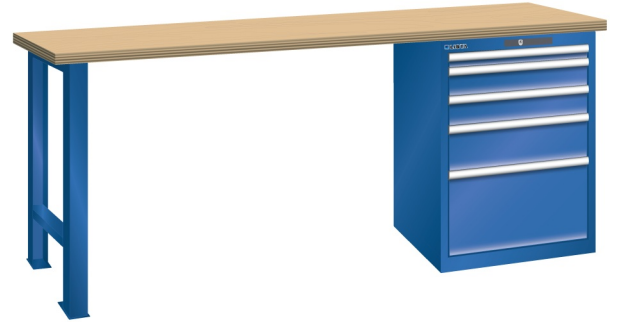

WERKBANK, B1500 X D750 X H840, 5 LADES

LISTA

Omschrijving

Een werkbank met schuifladenkast of een schuifladenkast met werkblad? Onderstaand biedt Listashop.nl u een aantal variaties aan, die qua configuratie in het verleden vaak zo zijn samengesteld en verkocht. En dat de praktijk de beste leermeester is behoeft geen betoog. De ladenkasten zijn allemaal 27E breed en 27 of 36E diep. Dit geeft een nuttige ladeafmeting van respectievelijk 459 x 459 mm en 459 x 612 mm. Doordat de werkbladen af fabriek voorbereid zijn voor montage van alle soorten en maten ladenkasten in elk mogelijke configuratie, kunt u bijvoorbeeld de kast snel en eenvoudig verplaatsen naar de andere zijde van de werkbank. Of naderhand nog een schuifladenkast monteren. (wel van exact dezelfde hoogte)

Het uitgebreide programma indelingsmateriaal biedt u de mogelijkheid elke schuiflade zo efficiënt mogelijk in te delen en geschikt te maken voor de gewenste opslag. Zo maakt u optimaal gebruik van de beschikbare ruimte. En aan een nette werkplek is het prettig werken.

Kenmerken

- Multiplex werkblad (40 mm dik)
- Breedte: 1500 mm
- Diepte: 750 mm
- Hoogte: 840 mm
- 5 schuiflades
- Ladeindeling: 1x50 / 2x100 / 1x150 / 1x300
- Nuttige ladeafmeting: 459mm x 612mm
- Draagvermogen lades 75kg
- Exclusief indelingsmateriaal

Varianten (17)

Artikelnummer	Artikelnummer fabrikant	Kleur	Slotsysteem
41-9996-003	40.970.030	Ral6011 (resedagroen)	Ral6011 (resedagroen)
41-9996-004	40.970.040	Ral5019 (capriblauw)	Ral5019 (capriblauw)
41-9996-005	40.970.050	Ncs s 6502-b (metallic grijs)	Ncs s 6502-b (metallic grijs)