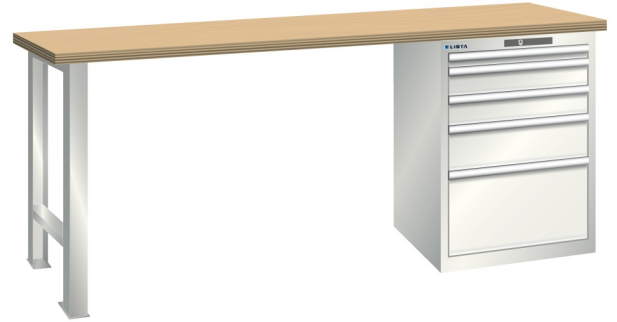

## WERKBANK, B1500 X D750 X H840, 5 LADES

### Omschrijving

Een werkbank met schuifladenkast of een schuifladenkast met werkblad? Onderstaand biedt Listashop.nl u een aantal variaties aan, die qua configuratie in het verleden vaak zo zijn samengesteld en verkocht. En dat de praktijk de beste leermeester is behoeft geen betoog. De ladenkasten zijn allemaal 27E breed en 27 of 36E diep. Dit geeft een nuttige ladeafmeting van respectievelijk 459 x 459 mm en 459 x 612 mm. Doordat de werkbladen af fabriek voorbereid zijn voor montage van alle soorten en maten ladenkasten in elk mogelijke configuratie, kunt u bijvoorbeeld de kast snel en eenvoudig verplaatsen naar de andere zijde van de werkbank. Of naderhand nog een schuifladenkast monteren. (wel van exact dezelfde hoogte)

### Kenmerken

- Multiplex werkblad (40 mm dik)
- Breedte: 1500 mm
- Diepte: 750 mm
- Hoogte: 840 mm
- 5 schuiflades
- Ladeindeling: 1x50 / 2x100 / 1x150 / 1x300
- Nuttige ladeafmeting: 459mm x 612mm
- Draagvermogen lades 75kg
- Exclusief indelingsmateriaal