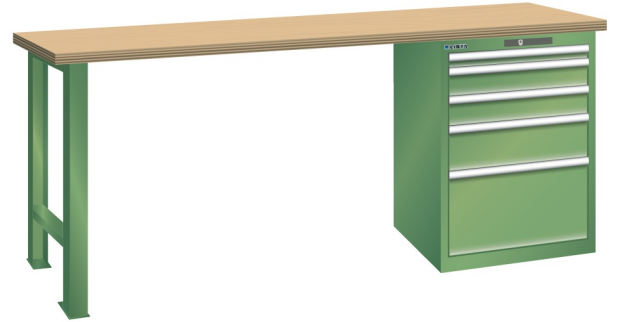

WERKBANK, B2000 X D750 X H840, 5 LADES

LISTA

Omschrijving

Een werkbank met schuifladenkast of een schuifladenkast met werkblad? Onderstaand biedt Listashop.nl u een aantal variaties aan, die qua configuratie in het verleden vaak zo zijn samengesteld en verkocht. En dat de praktijk de beste leermeester is behoeft geen betoog. De ladenkasten zijn allemaal 27E breed en 27 of 36E diep. Dit geeft een nuttige ladeafmeting van respectievelijk 459 x 459 mm en 459 x 612 mm. Doordat de werkbladen af fabriek voorbereid zijn voor montage van alle soorten en maten ladenkasten in elk mogelijke configuratie, kunt u bijvoorbeeld de kast snel en eenvoudig verplaatsen naar de andere zijde van de werkbank. Of naderhand nog een schuifladenkast monteren. (wel van exact dezelfde hoogte)

Het uitgebreide programma indelingsmateriaal biedt u de mogelijkheid elke schuiflade zo efficiënt mogelijk in te delen en geschikt te maken voor de gewenste opslag. Zo maakt u optimaal gebruik van de beschikbare ruimte. En aan een nette werkplek is het prettig werken.

Kenmerken

- Multiplex werkblad (40 mm dik)
- Breedte: 2000 mm
- Diepte: 750 mm
- Hoogte: 840 mm
- 5 schuiflades
- Ladeindeling: 1x50 / 2x100 / 1x150 / 1x300
- Nuttige ladeafmeting: 459mm x 612mm
- Draagvermogen lades 75kg
- Exclusief indelingsmateriaal

Varianten (17)

Artikelnummer	Artikelnummer fabrikant	Kleur	Slotsysteem
41-9997-003	40.972.030	Ral6011 (resedagroen)	Ral6011 (resedagroen)
41-9997-004	40.972.040	Ral5019 (capriblauw)	Ral5019 (capriblauw)
41-9997-005	40.972.050	Ncs s 6502-b (metallic grijs)	Ncs s 6502-b (metallic grijs)