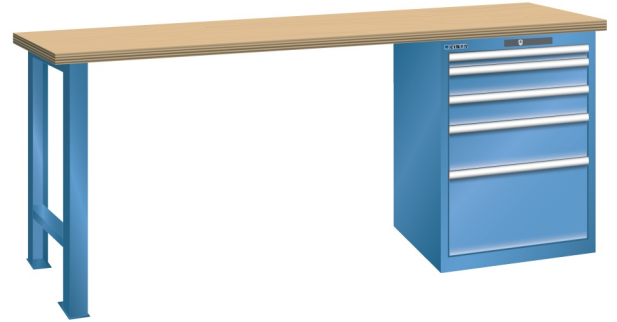

WERKBANK, B2000 X D750 X H840, 5 LADES

LISTA

Omschrijving

Een werkbank met schuifladenkast of een schuifladenkast met werkblad? Onderstaand biedt Listashop.nl u een aantal variaties aan, die qua configuratie in het verleden vaak zo zijn samengesteld en verkocht. En dat de praktijk de beste leermeester is behoeft geen betoog. De ladenkasten zijn allemaal 27E breed en 27 of 36E diep. Dit geeft een nuttige ladeafmeting van respectievelijk 459 x 459 mm en 459 x 612 mm. Doordat de werkbladen af fabriek voorbereid zijn voor montage van alle soorten en maten ladenkasten in elk mogelijke configuratie, kunt u bijvoorbeeld de kast snel en eenvoudig verplaatsen naar de andere zijde van de werkbank. Of naderhand nog een schuifladenkast monteren. (wel van exact dezelfde hoogte)

Het uitgebreide programma indelingsmateriaal biedt u de mogelijkheid elke schuiflade zo efficiënt mogelijk in te delen en geschikt te maken voor de gewenste opslag. Zo maakt u optimaal gebruik van de beschikbare ruimte. En aan een nette werkplek is het prettig werken.

Kenmerken

- Multiplex werkblad (40 mm dik)
- Breedte: 2000 mm
- Diepte: 750 mm
- Hoogte: 840 mm
- 5 schuiflades
- Ladeindeling: 1x50 / 2x100 / 1x150 / 1x300
- Nuttige ladeafmeting: 459mm x 612mm
- Draagvermogen lades 75kg
- Exclusief indelingsmateriaal