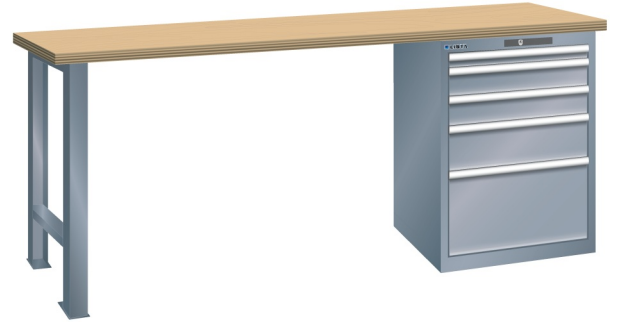

WERKBANK, B2000 X D750 X H840, 5 LADES

LISTA

Omschrijving

Een werkbank met schuifladenkast of een schuifladenkast met werkblad? Onderstaand biedt Listashop.nl u een aantal variaties aan, die qua configuratie in het verleden vaak zo zijn samengesteld en verkocht. En dat de praktijk de beste leermeester is behoeft geen betoog. De ladenkasten zijn allemaal 27E breed en 27 of 36E diep. Dit geeft een nuttige ladeafmeting van respectievelijk 459 x 459 mm en 459 x 612 mm. Doordat de werkbladen af fabriek voorbereid zijn voor montage van alle soorten en maten ladenkasten in elk mogelijke configuratie, kunt u bijvoorbeeld de kast snel en eenvoudig verplaatsen naar de andere zijde van de werkbank. Of naderhand nog een schuifladenkast monteren. (wel van exact dezelfde hoogte)

Het uitgebreide programma indelingsmateriaal biedt u de mogelijkheid elke schuiflade zo efficiënt mogelijk in te delen en geschikt te maken voor de gewenste opslag. Zo maakt u optimaal gebruik van de beschikbare ruimte. En aan een nette werkplek is het prettig werken.

Kenmerken

- Multiplex werkblad (40 mm dik)
- Breedte: 2000 mm
- Diepte: 750 mm
- Hoogte: 840 mm
- 5 schuiflades
- Ladeindeling: 1x50 / 2x100 / 1x150 / 1x300
- Nuttige ladeafmeting: 459mm x 612mm
- Draagvermogen lades 75kg
- Exclusief indelingsmateriaal