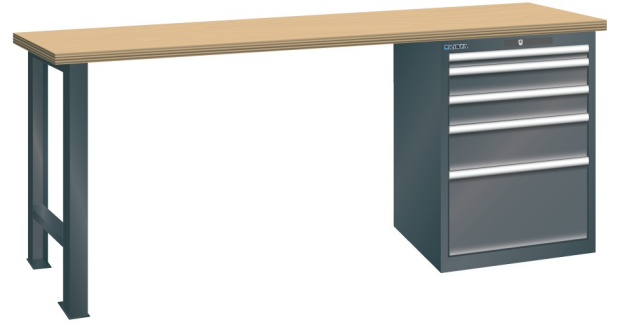

WERKBANK, B2000 X D750 X H840, 5 LADES

Omschrijving

Een werkbank met schuifladenkast of een schuifladenkast met werkblad? Onderstaand biedt Listashop.nl u een aantal variaties aan, die qua configuratie in het verleden vaak zo zijn samengesteld en verkocht. En dat de praktijk de beste leermeester is behoeft geen betoog. De ladenkasten zijn allemaal 27E breed en 27 of 36E diep. Dit geeft een nuttige ladeafmeting van respectievelijk 459 x 459 mm en 459 x 612 mm. Doordat de werkbladen af fabriek voorbereid zijn voor montage van alle soorten en maten ladenkasten in elk mogelijke configuratie, kunt u bijvoorbeeld de kast snel en eenvoudig verplaatsen naar de andere zijde van de werkbank. Of naderhand nog een schuifladenkast monteren. (wel van exact dezelfde hoogte)

Het uitgebreide programma indelingsmateriaal biedt u de mogelijkheid elke schuiflade zo efficiënt mogelijk in te delen en geschikt te maken voor de gewenste opslag. Zo maakt u optimaal gebruik van de beschikbare ruimte. En aan een nette werkplek is het prettig werken.

Kenmerken

- Multiplex werkblad (40 mm dik)
- Breedte: 2000 mm
- Diepte: 750 mm
- Hoogte: 840 mm
- 5 schuiflades
- Ladeindeling: 1x50 / 2x100 / 1x150 / 1x300
- Nuttige ladeafmeting: 459mm x 612mm
- Draagvermogen lades 75kg
- Exclusief indelingsmateriaal