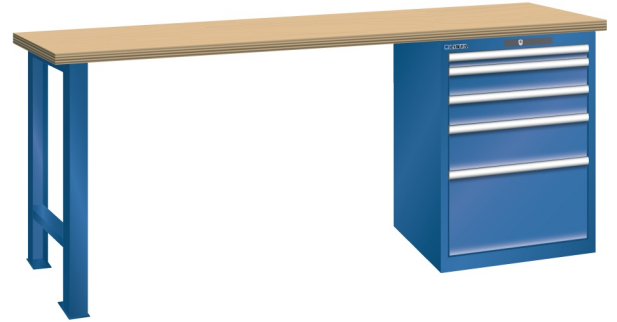

WERKBANK, B2000 X D750 X H840, 5 LADES

LISTA

Omschrijving

Een werkbank met schuifladenkast of een schuifladenkast met werkblad? Onderstaand biedt Listashop.nl u een aantal variaties aan, die qua configuratie in het verleden vaak zo zijn samengesteld en verkocht. En dat de praktijk de beste leermeester is behoeft geen betoog. De ladenkasten zijn allemaal 27E breed en 27 of 36E diep. Dit geeft een nuttige ladeafmeting van respectievelijk 459 x 459 mm en 459 x 612 mm. Doordat de werkbladen af fabriek voorbereid zijn voor montage van alle soorten en maten ladenkasten in elk mogelijke configuratie, kunt u bijvoorbeeld de kast snel en eenvoudig verplaatsen naar de andere zijde van de werkbank. Of naderhand nog een schuifladenkast monteren. (wel van exact dezelfde hoogte)

Het uitgebreide programma indelingsmateriaal biedt u de mogelijkheid elke schuiflade zo efficiënt mogelijk in te delen en geschikt te maken voor de gewenste opslag. Zo maakt u optimaal gebruik van de beschikbare ruimte. En aan een nette werkplek is het prettig werken.

Kenmerken

- Multiplex werkblad (40 mm dik)
- Breedte: 2000 mm
- Diepte: 750 mm
- Hoogte: 840 mm
- 5 schuiflades
- Ladeindeling: 1x50 / 2x100 / 1x150 / 1x300
- Nuttige ladeafmeting: 459mm x 612mm
- Draagvermogen lades 75kg
- Exclusief indelingsmateriaal

Varianten (17)

Artikelnummer	Artikelnummer fabrikant	Kleur	Slotsysteem
41-9997-003	40.972.030	Ral6011 (resedagroen)	Ral6011 (resedagroen)
41-9997-004	40.972.040	Ral5019 (capriblauw)	Ral5019 (capriblauw)
41-9997-005	40.972.050	Ncs s 6502-b (metallic grijs)	Ncs s 6502-b (metallic grijs)