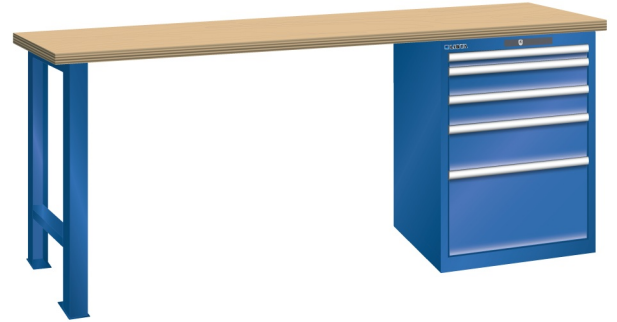

## WERKBANK, B2000 X D750 X H840, 5 LADES

### Omschrijving

Een werkbank met schuifladenkast of een schuifladenkast met werkblad? Onderstaand biedt Listashop.nl u een aantal variaties aan, die qua configuratie in het verleden vaak zo zijn samengesteld en verkocht. En dat de praktijk de beste leermeester is behoeft geen betoog. De ladenkasten zijn allemaal 27E breed en 27 of 36E diep. Dit geeft een nuttige ladeafmeting van respectievelijk 459 x 459 mm en 459 x 612 mm. Doordat de werkbladen af fabriek voorbereid zijn voor montage van alle soorten en maten ladenkasten in elk mogelijke configuratie, kunt u bijvoorbeeld de kast snel en eenvoudig verplaatsen naar de andere zijde van de werkbank. Of naderhand nog een schuifladenkast monteren. (wel van exact dezelfde hoogte)

### Kenmerken

- Multiplex werkblad (40 mm dik)
- Breedte: 2000 mm
- Diepte: 750 mm
- Hoogte: 840 mm
- 5 schuiflades
- Ladeindeling: 1x50 / 2x100 / 1x150 / 1x300
- Nuttige ladeafmeting: 459mm x 612mm
- Draagvermogen lades 75kg
- Exclusief indelingsmateriaal