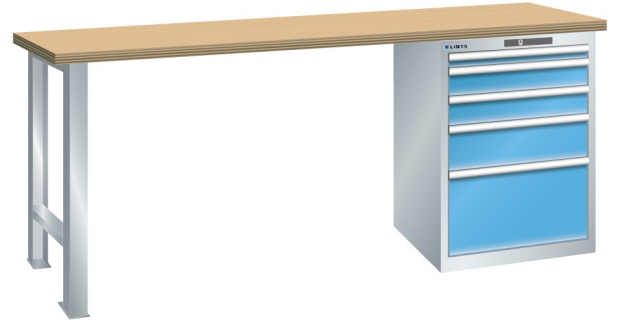

## WERKBANK, B2000 X D750 X H840, 5 LADES

### Omschrijving

Een werkbank met schuifladenkast of een schuifladenkast met werkblad? Onderstaand biedt Listashop.nl u een aantal variaties aan, die qua configuratie in het verleden vaak zo zijn samengesteld en verkocht. En dat de praktijk de beste leermeester is behoeft geen betoog. De ladenkasten zijn allemaal 27E breed en 27 of 36E diep. Dit geeft een nuttige ladeafmeting van respectievelijk 459 x 459 mm en 459 x 612 mm. Doordat de werkbladen af fabriek voorbereid zijn voor montage van alle soorten en maten ladenkasten in elk mogelijke configuratie, kunt u bijvoorbeeld de kast snel en eenvoudig verplaatsen naar de andere zijde van de werkbank. Of naderhand nog een schuifladenkast monteren. (wel van exact dezelfde hoogte)

### Kenmerken

- Multiplex werkblad (40 mm dik)
- Breedte: 2000 mm
- Diepte: 750 mm
- Hoogte: 840 mm
- 5 schuiflades
- Ladeindeling: 1x50 / 2x100 / 1x150 / 1x300
- Nuttige ladeafmeting: 459mm x 612mm
- Draagvermogen lades 75kg
- Exclusief indelingsmateriaal