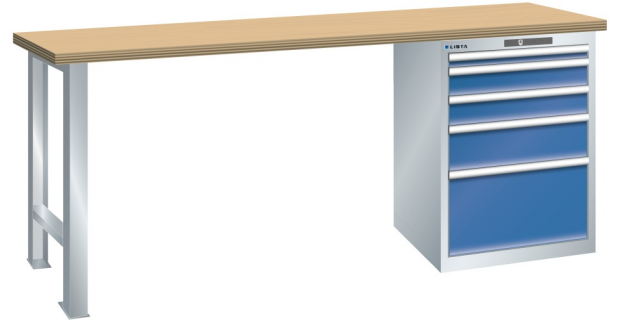

## WERKBANK, B2000 X D750 X H840, 5 LADES

### Omschrijving

Een werkbank met schuifladenkast of een schuifladenkast met werkblad? Onderstaand biedt Listashop.nl u een aantal variaties aan, die qua configuratie in het verleden vaak zo zijn samengesteld en verkocht. En dat de praktijk de beste leermeester is behoeft geen betoog. De ladenkasten zijn allemaal 27E breed en 27 of 36E diep. Dit geeft een nuttige ladeafmeting van respectievelijk 459 x 459 mm en 459 x 612 mm. Doordat de werkbladen af fabriek voorbereid zijn voor montage van alle soorten en maten ladenkasten in elk mogelijke configuratie, kunt u bijvoorbeeld de kast snel en eenvoudig verplaatsen naar de andere zijde van de werkbank. Of naderhand nog een schuifladenkast monteren. (wel van exact dezelfde hoogte)

### Kenmerken

- Multiplex werkblad (40 mm dik)
- Breedte: 2000 mm
- Diepte: 750 mm
- Hoogte: 840 mm
- 5 schuiflades
- Ladeindeling: 1x50 / 2x100 / 1x150 / 1x300
- Nuttige ladeafmeting: 459mm x 612mm
- Draagvermogen lades 75kg
- Exclusief indelingsmateriaal