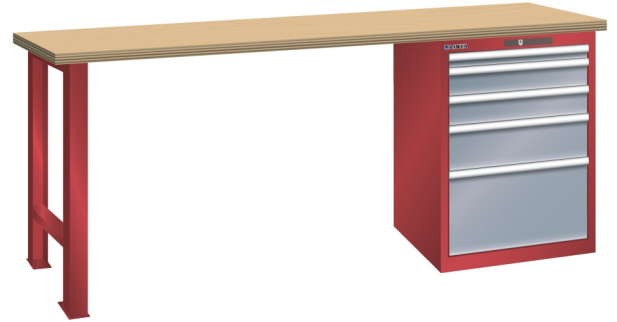

## WERKBANK, B2000 X D750 X H840, 5 LADES

### Omschrijving

Een werkbank met schuifladenkast of een schuifladenkast met werkblad? Onderstaand biedt Listashop.nl u een aantal variaties aan, die qua configuratie in het verleden vaak zo zijn samengesteld en verkocht. En dat de praktijk de beste leermeester is behoeft geen betoog. De ladenkasten zijn allemaal 27E breed en 27 of 36E diep. Dit geeft een nuttige ladeafmeting van respectievelijk 459 x 459 mm en 459 x 612 mm. Doordat de werkbladen af fabriek voorbereid zijn voor montage van alle soorten en maten ladenkasten in elk mogelijke configuratie, kunt u bijvoorbeeld de kast snel en eenvoudig verplaatsen naar de andere zijde van de werkbank. Of naderhand nog een schuifladenkast monteren. (wel van exact dezelfde hoogte)

### Kenmerken

- Multiplex werkblad (40 mm dik)
- Breedte: 2000 mm
- Diepte: 750 mm
- Hoogte: 840 mm
- 5 schuiflades
- Ladeindeling: 1x50 / 2x100 / 1x150 / 1x300
- Nuttige ladeafmeting: 459mm x 612mm
- Draagvermogen lades 75kg
- Exclusief indelingsmateriaal