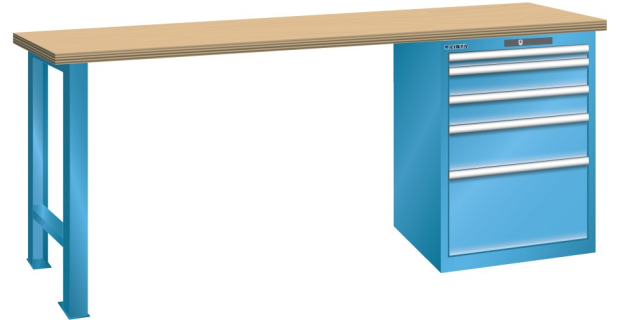

## WERKBANK, B2000 X D800 X H850, 5 LADES

### Omschrijving

Een werkbank met schuifladenkast of een schuifladenkast met werkblad? Onderstaand biedt Listashop.nl u een aantal variaties aan, die qua configuratie in het verleden vaak zo zijn samengesteld en verkocht. En dat de praktijk de beste leermeester is behoeft geen betoog. De ladenkasten zijn allemaal 27E breed en 27 of 36E diep. Dit geeft een nuttige ladeafmeting van respectievelijk 459 x 459 mm en 459 x 612 mm. Doordat de werkbladen af fabriek voorbereid zijn voor montage van alle soorten en maten ladenkasten in elk mogelijke configuratie, kunt u bijvoorbeeld de kast snel en eenvoudig verplaatsen naar de andere zijde van de werkbank. Of naderhand nog een schuifladenkast monteren. (wel van exact dezelfde hoogte)

### Kenmerken

- Beuken werkblad (50 mm dik)
- Breedte: 2000 mm
- Diepte: 800 mm
- Hoogte: 850 mm
- 5 schuiflades
- Ladeindeling: 1x50 / 2x100 / 1x150 / 1x300
- Nuttige ladeafmeting: 459mm x 612mm
- Draagvermogen lades 75kg
- Exclusief indelingsmateriaal