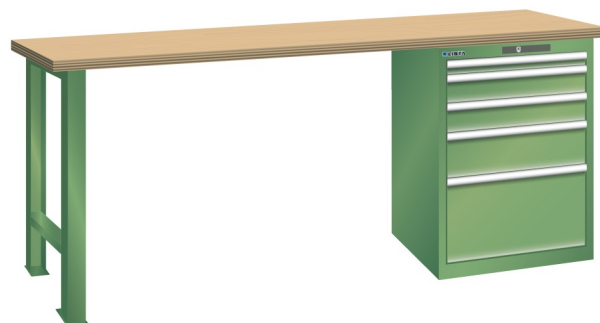

## WERKBANK, B2000 X D800 X H850, 5 LADES

### Omschrijving

Een werkbank met schuifladenkast of een schuifladenkast met werkblad? Onderstaand biedt Listashop.nl u een aantal variaties aan, die qua configuratie in het verleden vaak zo zijn samengesteld en verkocht. En dat de praktijk de beste leermeester is behoeft geen betoog. De ladenkasten zijn allemaal 27E breed en 27 of 36E diep. Dit geeft een nuttige ladeafmeting van respectievelijk 459 x 459 mm en 459 x 612 mm. Doordat de werkbladen af fabriek voorbereid zijn voor montage van alle soorten en maten ladenkasten in elk mogelijke configuratie, kunt u bijvoorbeeld de kast snel en eenvoudig verplaatsen naar de andere zijde van de werkbank. Of naderhand nog een schuifladenkast monteren. (wel van exact dezelfde hoogte)

### Kenmerken

- Beuken werkblad (50 mm dik)
- Breedte: 2000 mm
- Diepte: 800 mm
- Hoogte: 850 mm
- 5 schuiflades
- Ladeindeling: 1x50 / 2x100 / 1x150 / 1x300
- Nuttige ladeafmeting: 459mm x 612mm
- Draagvermogen lades 75kg
- Exclusief indelingsmateriaal