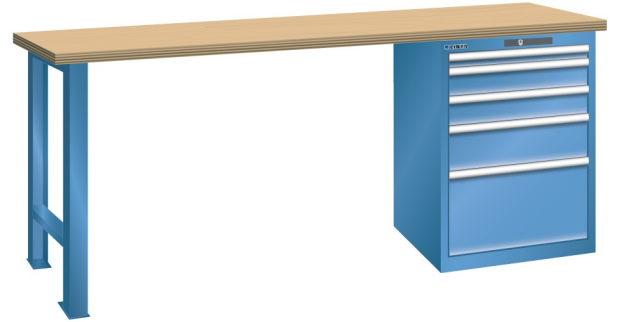

WERKBANK, B2000 X D800 X H850, 5 LADES

LISTA

Omschrijving

Een werkbank met schuifladenkast of een schuifladenkast met werkblad? Onderstaand biedt Listashop.nl u een aantal variaties aan, die qua configuratie in het verleden vaak zo zijn samengesteld en verkocht. En dat de praktijk de beste leermeester is behoeft geen betoog. De ladenkasten zijn allemaal 27E breed en 27 of 36E diep. Dit geeft een nuttige ladeafmeting van respectievelijk 459 x 459 mm en 459 x 612 mm. Doordat de werkbladen af fabriek voorbereid zijn voor montage van alle soorten en maten ladenkasten in elk mogelijke configuratie, kunt u bijvoorbeeld de kast snel en eenvoudig verplaatsen naar de andere zijde van de werkbank. Of naderhand nog een schuifladenkast monteren. (wel van exact dezelfde hoogte)

Het uitgebreide programma indelingsmateriaal biedt u de mogelijkheid elke schuiflade zo efficiënt mogelijk in te delen en geschikt te maken voor de gewenste opslag. Zo maakt u optimaal gebruik van de beschikbare ruimte. En aan een nette werkplek is het prettig werken.

Kenmerken

- Beuken werkblad (50 mm dik)
- Breedte: 2000 mm
- Diepte: 800 mm
- Hoogte: 850 mm
- 5 schuiflades
- Ladeindeling: 1x50 / 2x100 / 1x150 / 1x300
- Nuttige ladeafmeting: 459mm x 612mm
- Draagvermogen lades 75kg
- Exclusief indelingsmateriaal