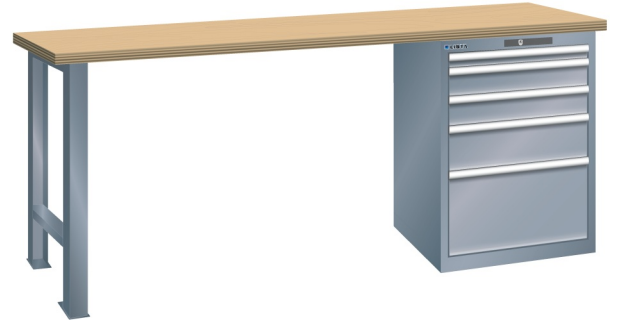

WERKBANK, B2000 X D800 X H850, 5 LADES

LISTA

Omschrijving

Een werkbank met schuifladenkast of een schuifladenkast met werkblad? Onderstaand biedt Listashop.nl u een aantal variaties aan, die qua configuratie in het verleden vaak zo zijn samengesteld en verkocht. En dat de praktijk de beste leermeester is behoeft geen betoog. De ladenkasten zijn allemaal 27E breed en 27 of 36E diep. Dit geeft een nuttige ladeafmeting van respectievelijk 459 x 459 mm en 459 x 612 mm. Doordat de werkbladen af fabriek voorbereid zijn voor montage van alle soorten en maten ladenkasten in elk mogelijke configuratie, kunt u bijvoorbeeld de kast snel en eenvoudig verplaatsen naar de andere zijde van de werkbank. Of naderhand nog een schuifladenkast monteren. (wel van exact dezelfde hoogte)

Het uitgebreide programma indelingsmateriaal biedt u de mogelijkheid elke schuiflade zo efficiënt mogelijk in te delen en geschikt te maken voor de gewenste opslag. Zo maakt u optimaal gebruik van de beschikbare ruimte. En aan een nette werkplek is het prettig werken.

Kenmerken

- Beuken werkblad (50 mm dik)
- Breedte: 2000 mm
- Diepte: 800 mm
- Hoogte: 850 mm
- 5 schuiflades
- Ladeindeling: 1x50 / 2x100 / 1x150 / 1x300
- Nuttige ladeafmeting: 459mm x 612mm
- Draagvermogen lades 75kg
- Exclusief indelingsmateriaal