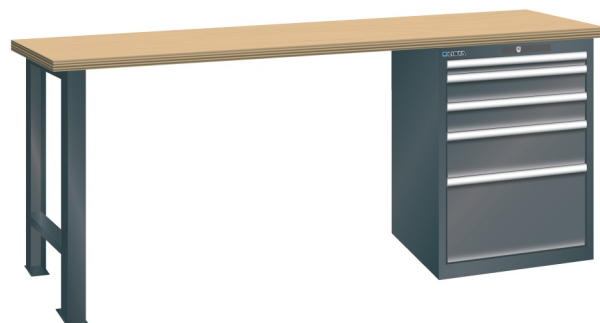

WERKBANK, B2000 X D800 X H850, 5 LADES

Omschrijving

Een werkbank met schuifladenkast of een schuifladenkast met werkblad? Onderstaand biedt Listashop.nl u een aantal variaties aan, die qua configuratie in het verleden vaak zo zijn samengesteld en verkocht. En dat de praktijk de beste leermeester is behoeft geen betoog. De ladenkasten zijn allemaal 27E breed en 27 of 36E diep. Dit geeft een nuttige ladeafmeting van respectievelijk 459 x 459 mm en 459 x 612 mm. Doordat de werkbladen af fabriek voorbereid zijn voor montage van alle soorten en maten ladenkasten in elk mogelijke configuratie, kunt u bijvoorbeeld de kast snel en eenvoudig verplaatsen naar de andere zijde van de werkbank. Of naderhand nog een schuifladenkast monteren. (wel van exact dezelfde hoogte)

Het uitgebreide programma indelingsmateriaal biedt u de mogelijkheid elke schuiflade zo efficiënt mogelijk in te delen en geschikt te maken voor de gewenste opslag. Zo maakt u optimaal gebruik van de beschikbare ruimte. En aan een nette werkplek is het prettig werken.

Kenmerken

- Beuken werkblad (50 mm dik)
- Breedte: 2000 mm
- Diepte: 800 mm
- Hoogte: 850 mm
- 5 schuiflades
- Ladeindeling: 1x50 / 2x100 / 1x150 / 1x300
- Nuttige ladeafmeting: 459mm x 612mm
- Draagvermogen lades 75kg
- Exclusief indelingsmateriaal