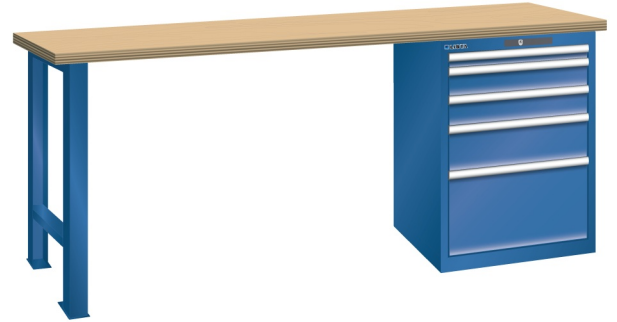

WERKBANK, B2000 X D800 X H850, 5 LADES

LISTA

Omschrijving

Een werkbank met schuifladenkast of een schuifladenkast met werkblad? Onderstaand biedt Listashop.nl u een aantal variaties aan, die qua configuratie in het verleden vaak zo zijn samengesteld en verkocht. En dat de praktijk de beste leermeester is behoeft geen betoog. De ladenkasten zijn allemaal 27E breed en 27 of 36E diep. Dit geeft een nuttige ladeafmeting van respectievelijk 459 x 459 mm en 459 x 612 mm. Doordat de werkbladen af fabriek voorbereid zijn voor montage van alle soorten en maten ladenkasten in elk mogelijke configuratie, kunt u bijvoorbeeld de kast snel en eenvoudig verplaatsen naar de andere zijde van de werkbank. Of naderhand nog een schuifladenkast monteren. (wel van exact dezelfde hoogte)

Het uitgebreide programma indelingsmateriaal biedt u de mogelijkheid elke schuiflade zo efficiënt mogelijk in te delen en geschikt te maken voor de gewenste opslag. Zo maakt u optimaal gebruik van de beschikbare ruimte. En aan een nette werkplek is het prettig werken.

Kenmerken

- Beuken werkblad (50 mm dik)
- Breedte: 2000 mm
- Diepte: 800 mm
- Hoogte: 850 mm
- 5 schuiflades
- Ladeindeling: 1x50 / 2x100 / 1x150 / 1x300
- Nuttige ladeafmeting: 459mm x 612mm
- Draagvermogen lades 75kg
- Exclusief indelingsmateriaal