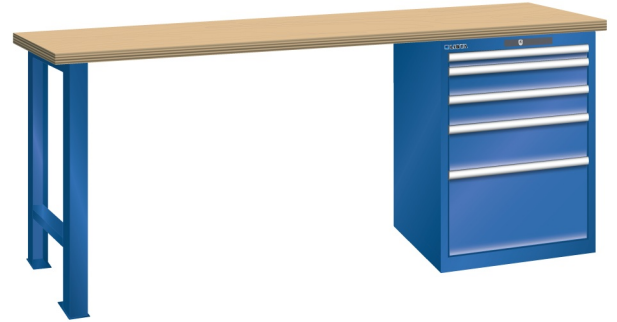

## WERKBANK, B2000 X D800 X H850, 5 LADES

### Omschrijving

Een werkbank met schuifladenkast of een schuifladenkast met werkblad? Onderstaand biedt Listashop.nl u een aantal variaties aan, die qua configuratie in het verleden vaak zo zijn samengesteld en verkocht. En dat de praktijk de beste leermeester is behoeft geen betoog. De ladenkasten zijn allemaal 27E breed en 27 of 36E diep. Dit geeft een nuttige ladeafmeting van respectievelijk 459 x 459 mm en 459 x 612 mm. Doordat de werkbladen af fabriek voorbereid zijn voor montage van alle soorten en maten ladenkasten in elk mogelijke configuratie, kunt u bijvoorbeeld de kast snel en eenvoudig verplaatsen naar de andere zijde van de werkbank. Of naderhand nog een schuifladenkast monteren. (wel van exact dezelfde hoogte)

### Kenmerken

- Beuken werkblad (50 mm dik)
- Breedte: 2000 mm
- Diepte: 800 mm
- Hoogte: 850 mm
- 5 schuiflades
- Ladeindeling: 1x50 / 2x100 / 1x150 / 1x300
- Nuttige ladeafmeting: 459mm x 612mm
- Draagvermogen lades 75kg
- Exclusief indelingsmateriaal