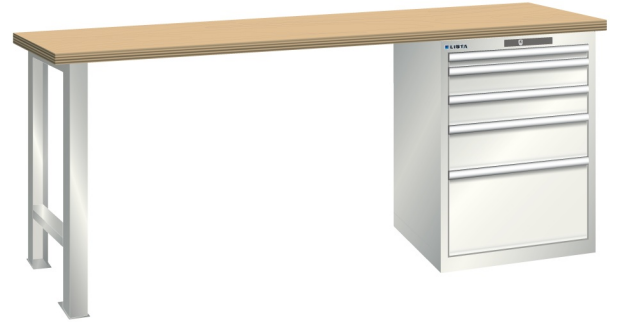

WERKBANK, B2000 X D800 X H850, 5 LADES

LISTA

Omschrijving

Een werkbank met schuifladenkast of een schuifladenkast met werkblad? Onderstaand biedt Listashop.nl u een aantal variaties aan, die qua configuratie in het verleden vaak zo zijn samengesteld en verkocht. En dat de praktijk de beste leermeester is behoeft geen betoog. De ladenkasten zijn allemaal 27E breed en 27 of 36E diep. Dit geeft een nuttige ladeafmeting van respectievelijk 459 x 459 mm en 459 x 612 mm. Doordat de werkbladen af fabriek voorbereid zijn voor montage van alle soorten en maten ladenkasten in elk mogelijke configuratie, kunt u bijvoorbeeld de kast snel en eenvoudig verplaatsen naar de andere zijde van de werkbank. Of naderhand nog een schuifladenkast monteren. (wel van exact dezelfde hoogte)

Het uitgebreide programma indelingsmateriaal biedt u de mogelijkheid elke schuiflade zo efficiënt mogelijk in te delen en geschikt te maken voor de gewenste opslag. Zo maakt u optimaal gebruik van de beschikbare ruimte. En aan een nette werkplek is het prettig werken.

Kenmerken

- Beuken werkblad (50 mm dik)
- Breedte: 2000 mm
- Diepte: 800 mm
- Hoogte: 850 mm
- 5 schuiflades
- Ladeindeling: 1x50 / 2x100 / 1x150 / 1x300
- Nuttige ladeafmeting: 459mm x 612mm
- Draagvermogen lades 75kg
- Exclusief indelingsmateriaal